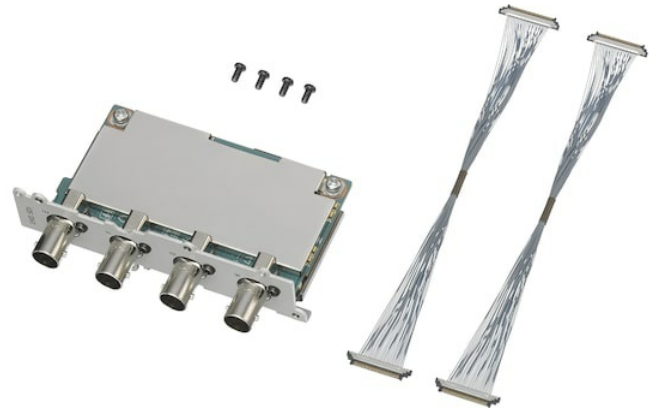

HKCU-SDI50

12G-SDI-Schnittstellenset für
HDCU-5000 CCU

Overview

Das 12G-SDI-Schnittstellenset HKCU-SDI50 ist eine optionale Karte für die Kamerabasisstation HDCU-5000, die eine Übertragung von 4K-Signalen über ein einziges BNC-Kabel ermöglicht.

Features

Vier E/A von 12G-SDI

Die HKCU-SDI50 unterstützt den 12G-SDI-Eingang für die UHD-Trunk-Funktion und den 12G-SDI-Ausgang für die UHD-Prompter-Funktion.

Related products

HDC-5500

Leistungsstarke, tragbare Systemkamera mit drei 2/3"-4K-CMOS-Sensoren und direkter 4K-Ausgabe