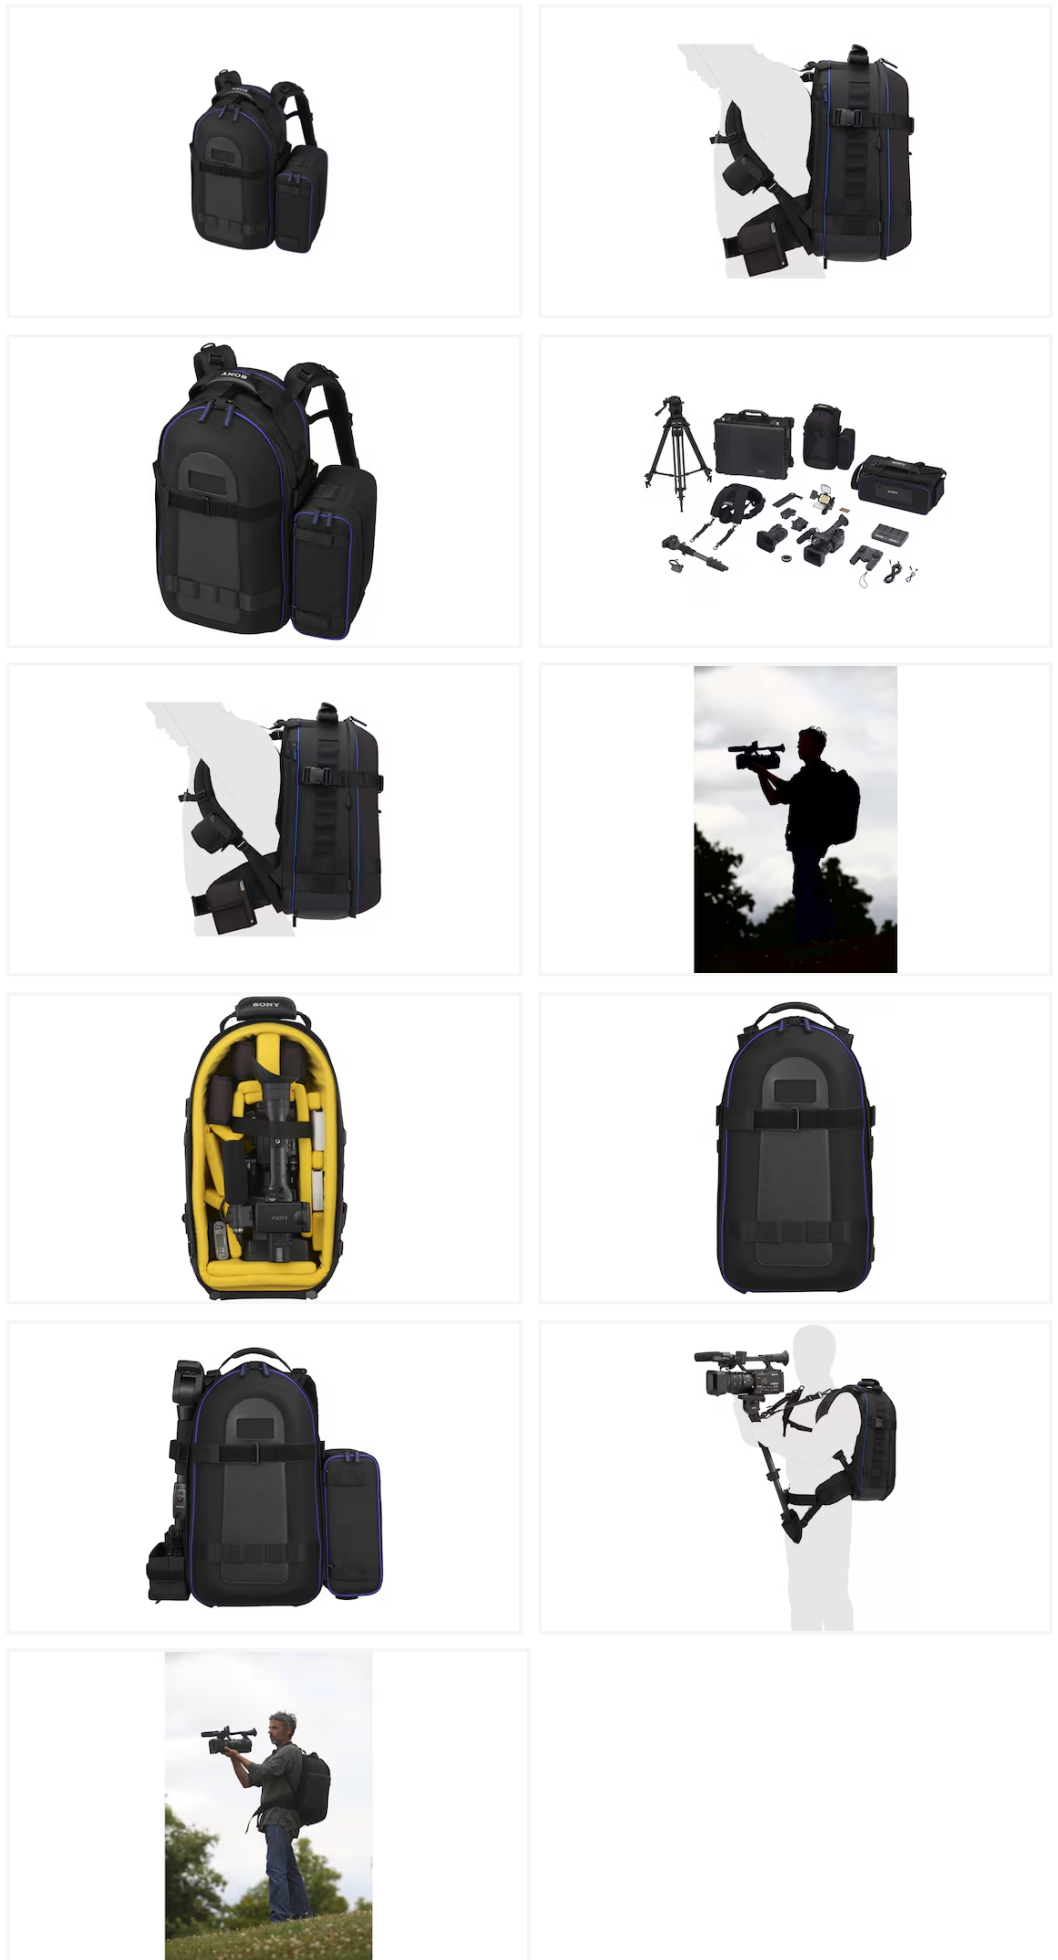

## LCS-BP1BP

Weiche Transporttasche

### Übersicht

- Auf dem Rücken tragbare Transporttasche mit Schulter- und Hüftgurten
- Gepolsterte Fächer für Zubehör
- Zusätzlich kann das optionale Einbeinstativ VCT-SP1BP hiermit transportiert werden
- Abmessungen: ca. 265 x 520 x 280 mm (B x H x T)
- Gewicht: ca. 2.300 g