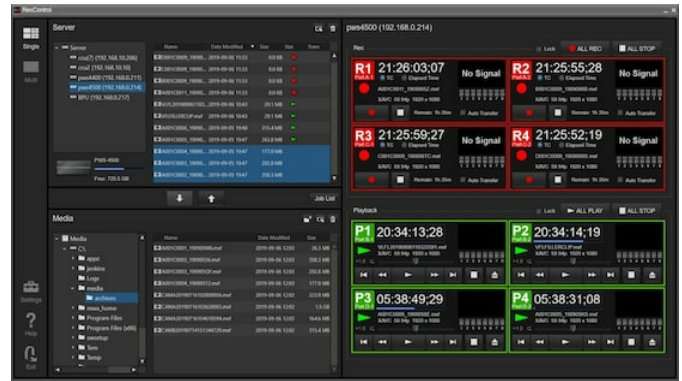

PWA-RCT1

Software zur
Aufnahmesteuerung für PWS-
4500, HKCU-REC55 und HKCU-
REC50

Overview

Flexibilität und Kontrolle für PWS-4500, HKCU-REC55 und HKCU-REC50

Mit der Software PWA-RCT1 lassen sich mehrere Einheiten des 4K/HD-Live-Produktionservers PWS-4500 steuern und die Kamerabasisstation-Aufnahmeoption der HKCU-REC55/REC50* nutzen. Aufnahme/Stopp/Wiedergabe/Dateiübertragung – all diese Funktionen lassen sich von einem einzigen PC über eine intuitive Benutzeroberfläche steuern.

Die PWA-RCT1 erhöht die betriebliche Flexibilität von PWS-4500 und HKCU-REC55/REC50, sodass sie als benutzerfreundliche 4K/HD-Multiport-Produktionsrecorder bei einer größeren Bandbreite an Produktionsanwendungen eingesetzt werden können.

* PWAL-RCT50 erforderlich für Verwendung von HKCU-REC55/REC50.

Features

Einfache und intuitive Steuerung für die Aufnahme über mehrere Kanäle

Einfache und intuitive Bedienung für die gleichzeitige Aufnahme mehrerer Kanäle mit PWS-4500 und HKCU REC55/REC50 über eine einzige Anwendung.

Funktionen für das Clipmanagement und die Dateiübertragung

Die Software bietet Cliquenmanagement und Dateiübertragungen an externe Medien oder für die Netzwerkspeicherung.

Related products

HDC-4300

4K-/HD-Systemkamera