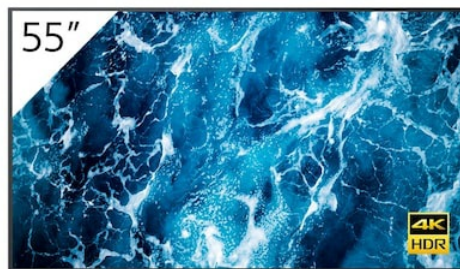

FWD-55X70G/T

55“-HDR-LED-BRAVIA 4K
Professional Display mit Ultra
HD-Auflösung

Overview

Hochwertige 4K-HDR-Bilder mit TRILUMINOS-Display

Gestalten Sie Ihr Geschäftsleben unterhaltsamer – mit dem 55“-BRAVIA Professional Display FWD-55X70G/T, bei dem lebensechte 4K-HDR-Bilder auf eine einfache Bedienung, eine flexible Vernetzung/Steuerung und intelligentes Teilen von Inhalten treffen.

Das BRAVIA-Display FWD-55X70G/T wurde für professionelle Anwendungen optimiert und stellt farbenfrohe und kontrastreiche 4K-HDR-Bilder dar. Bilder mit niedrigerer Auflösung kommen dank 4K X-Reality PRO-Upscaling echter 4K-Qualität sehr nahe.