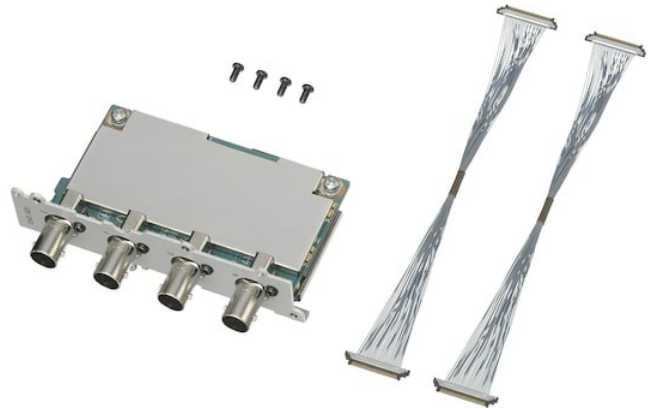

HKCU-SDI50

12G-SDI-Schnittstellenset für
HDCU-5000 CCU

Overview

Das 12G-SDI-Schnittstellenset HKCU-SDI50 ist eine optionale Karte für die Kamerabasisstation HDCU-5000, die eine Übertragung von 4K-Signalen über ein einziges BNC-Kabel ermöglicht.

Features

Vier E/A von 12G-SDI

Die HKCU-SDI50 unterstützt den 12G-SDI-Eingang für die UHD-Trunk-Funktion und den 12G-SDI-Ausgang für die UHD-Prompter-Funktion.

Related products

HDC-5500

Leistungsstarke, tragbare Systemkamera mit drei 2/3"-4K-CMOS-Sensoren und direkter 4K-Ausgabe