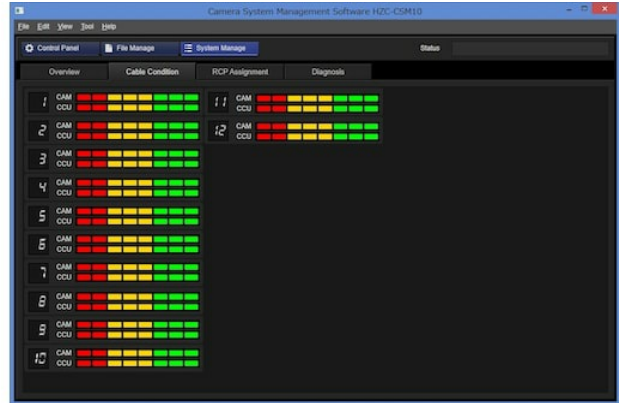

HZC-CSM10

Master-Setup-Unit (MSU)-PC-Software

Overview

MSU-Software zur bequemen Konfiguration und Wartung mehrerer Systemkameras

Bei der HZC-CSM10 handelt es sich um eine Windows-basierte Master-Setup-Unit (MSU)-Anwendungssoftware zur Steuerung eines Systemkameranetzes über einen PC. Die HZC-CSM10 weist dieselben Merkmale auf wie eine Hardware-basierte MSU, denn auch sie verfügt über eine Kamerasteuerung, optische Pegelanzeigen, Dateiverwaltung, Fernsteuerpult(RCP)-Zuweisungen und Diagnosewerkzeuge. Zur vollständigen Stabilisierung des Systems fungiert die HZC-CSM10 als Software-Client unter der MSU-Master-Hardware. Sie ist mit jeder MSU-Hardware von Sony kompatibel, einschließlich der MSU-1000 und MSU-1500.

Aktivierungsschlüssel für vorinstallierte Software.

Features

Windows-PC-basierte Anwendung

Die HZC-CSM10 ist eine Windows-PC-basierte Anwendung. Systemanforderungen sind Windows 7/8.1/10 (32-Bit/64-Bit) und 2 GB RAM.

Anwenderfreundliche Benutzeroberfläche mit RCP-Steuerung

Von der Benutzeroberfläche der HZC-CSM10 wird jeglicher Parameter der Systemkamera gesteuert. Sie bietet eine leistungsstarke und einfach zu bedienende Benutzeroberfläche des Fernsteuerpults (RCP) für Kamerazuweisungen.

Dateiverwaltung

Zwecks äußerst rascher Konfiguration eines vollständigen Systems mehrerer Kameras ermöglicht die HZC-CSM10 einen Dateitransfer zwischen den Kameras über PC.

Diagnose und optische Pegelanzeigen