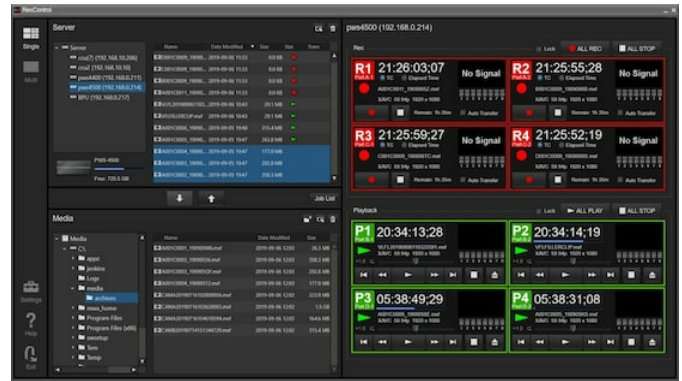

PWA-RCT1

Software zur Aufnahmesteuerung für PWS-4500, HKCU-REC55 und HKCU-REC50

Overview

Flexibilität und Kontrolle für PWS-4500, HKCU-REC55 und HKCU-REC50

Mit der Software PWA-RCT1 lassen sich mehrere Einheiten des 4K/HD-Live-Produktionservers PWS-4500 steuern und die Kamerabasisstation-Aufnahmeoption der HKCU-REC55/REC50* nutzen. Aufnahme/Stopp/Wiedergabe/Dateiübertragung – all diese Funktionen lassen sich von einem einzigen PC über eine intuitive Benutzeroberfläche steuern.

Die PWA-RCT1 erhöht die betriebliche Flexibilität von PWS-4500 und HKCU-REC55/REC50, sodass sie als benutzerfreundliche 4K/HD-Multiport-Produktionsrecorder bei einer größeren Bandbreite an Produktionsanwendungen eingesetzt werden können.

* PWAL-RCT50 erforderlich für Verwendung von HKCU-REC55/REC50.

Features

Einfache und intuitive Steuerung für die Aufnahme über mehrere Kanäle

Einfache und intuitive Bedienung für die gleichzeitige Aufnahme mehrerer Kanäle mit PWS-4500 und HKCU REC55/REC50 über eine einzige Anwendung.

Funktionen für das Clipmanagement und die Dateiübertragung

Die Software bietet Cliquenmanagement und Dateiübertragungen an externe Medien oder für die Netzwerkspeicherung.

Related products

HDC-4300

4K-/HD-Systemkamera