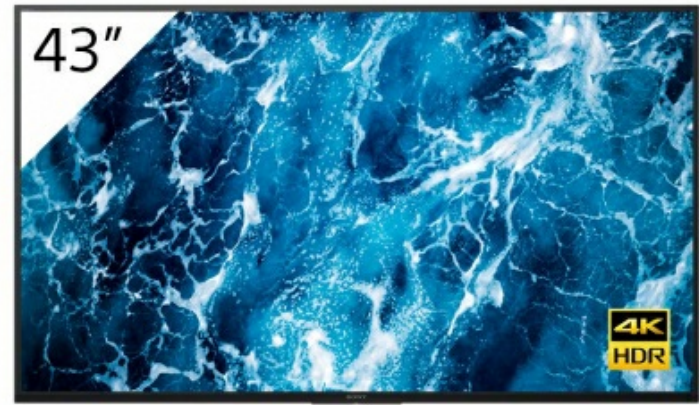

FWD-43X70G/T

43"-HDR-LED-BRAVIA 4K Professional
Display mit Ultra HD-Auflösung

Übersicht

Hochwertige 4K-HDR-Bilder mit TRILUMINOS-Display

Gestalten Sie Ihr Geschäftsleben unterhaltsamer – mit dem 43"-BRAVIA Professional Display FWD-43X70G/T, bei dem lebensechte 4K-HDR-Bilder auf eine einfache Bedienung, eine flexible Vernetzung/Steuerung und intelligentes Teilen von Inhalten treffen.

Das BRAVIA-Display FWD-43X70G/T wurde für professionelle Anwendungen optimiert und stellt farbenfrohe und kontrastreiche 4K-HDR-Bilder dar. Bilder mit niedrigerer Auflösung kommen dank 4K X-Reality PRO-Upscaling echter 4K-Qualität sehr nahe.