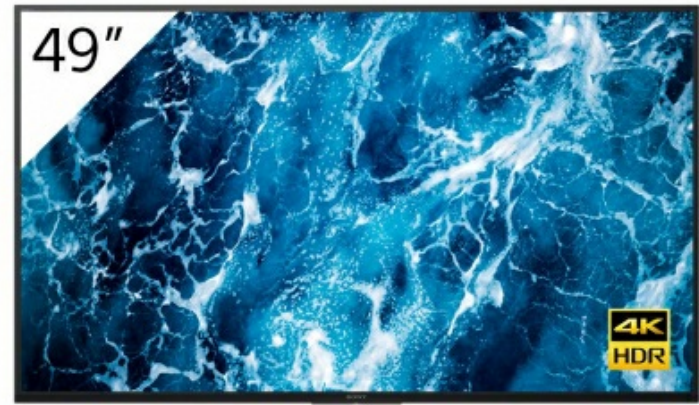

FWD-49X70G/T

49"-HDR-LED-BRAVIA 4K Professional
Display mit Ultra HD-Auflösung

Übersicht

Hochwertige 4K-HDR-Bilder mit TRILUMINOS-Display

Gestalten Sie Ihr Geschäftsleben unterhaltsamer – mit dem 49"-BRAVIA Professional Display FWD-49X70G/T, bei dem lebensechte 4K-HDR-Bilder auf eine einfache Bedienung, eine flexible Vernetzung/Steuerung und intelligentes Teilen von Inhalten treffen.

Das BRAVIA-Display FWD-49X70G/T wurde für professionelle Anwendungen optimiert und stellt farbenfrohe und kontrastreiche 4K-HDR-Bilder dar. Bilder mit niedrigerer Auflösung kommen dank 4K X-Reality PRO-Upscaling echter 4K-Qualität sehr nahe.