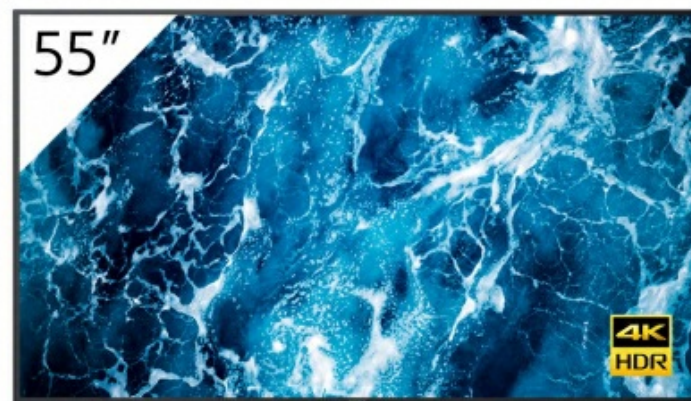

FWD-55X70G/T

55"-HDR-LED-BRAVIA 4K Professional
Display mit Ultra HD-Auflösung

Übersicht

Hochwertige 4K-HDR-Bilder mit TRILUMINOS-Display

Gestalten Sie Ihr Geschäftsleben unterhaltsamer – mit dem 55"-BRAVIA Professional Display FWD-55X70G/T, bei dem lebensechte 4K-HDR-Bilder auf eine einfache Bedienung, eine flexible Vernetzung/Steuerung und intelligentes Teilen von Inhalten treffen.

Das BRAVIA-Display FWD-55X70G/T wurde für professionelle Anwendungen optimiert und stellt farbenfrohe und kontrastreiche 4K-HDR-Bilder dar. Bilder mit niedrigerer Auflösung kommen dank 4K X-Reality PRO-Upscaling echter 4K-Qualität sehr nahe.