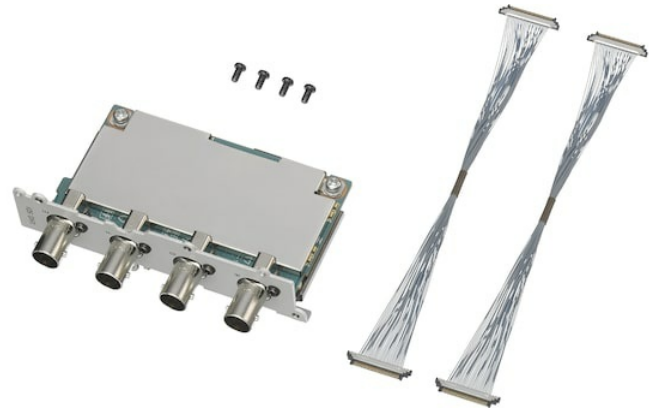

HKCU-SDI50

12G-SDI-Schnittstellenset für
HDCU-5000 CCU

Overview

Das 12G-SDI-Schnittstellenset HKCU-SDI50 ist eine optionale Karte für die Kamerabasisstation HDCU-5000, die eine Übertragung von 4K-Signalen über ein einziges BNC-Kabel ermöglicht.

Features

Vier E/A von 12G-SDI

Die HKCU-SDI50 unterstützt den 12G-SDI-Eingang für die UHD-Trunk-Funktion und den 12G-SDI-Ausgang für die UHD-Prompter-Funktion.

Related products

HDC-5500

Leistungsstarke, tragbare Systemkamera mit drei 2/3"-4K-CMOS-Sensoren und direkter 4K-Ausgabe