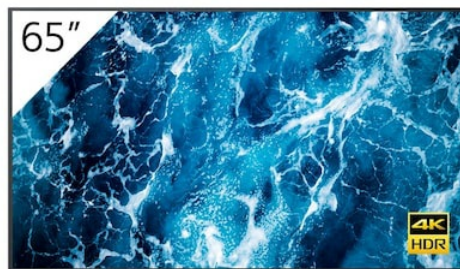

FWD-65X70G/T

65“-HDR-LED-BRAVIA 4K
Professional Display mit Ultra
HD-Auflösung

Overview

Hochwertige 4K-HDR-Bilder mit TRILUMINOS-Display

Gestalten Sie Ihr Geschäftsleben unterhaltsamer – mit dem 65“-BRAVIA Professional Display FWD-65X70G/T, bei dem lebensechte 4K-HDR-Bilder auf eine einfache Bedienung, eine flexible Vernetzung/Steuerung und intelligentes Teilen von Inhalten treffen.

Das BRAVIA-Display FWD-65X70G/T wurde für professionelle Anwendungen optimiert und stellt farbenfrohe und kontrastreiche 4K-HDR-Bilder dar. Bilder mit niedrigerer Auflösung kommen dank 4K X-Reality PRO-Upscaling echter 4K-Qualität sehr nahe.