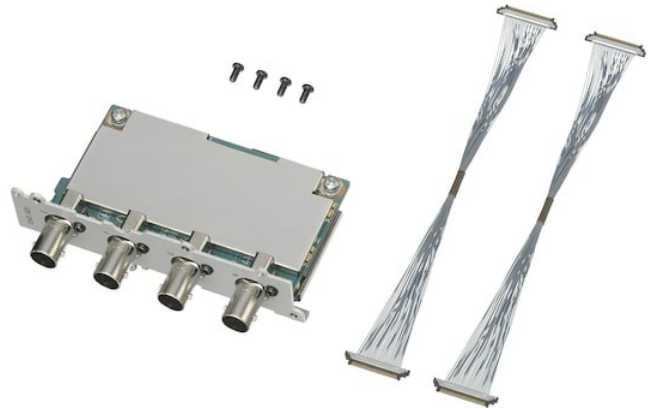

HKCU-SDI50

12G-SDI-Schnittstellenset für
HDCU-5000 CCU

Overview

Das 12G-SDI-Schnittstellenset HKCU-SDI50 ist eine optionale Karte für die Kamerabasisstation HDCU-5000, die eine Übertragung von 4K-Signalen über ein einziges BNC-Kabel ermöglicht.

Features

Vier E/A von 12G-SDI

Die HKCU-SDI50 unterstützt den 12G-SDI-Eingang für die UHD-Trunk-Funktion und den 12G-SDI-Ausgang für die UHD-Prompter-Funktion.

Related products

HDC-5500

Leistungsstarke,
tragbare
Systemkamera mit
drei 2/3"-4K-CMOS-
Sensoren und
direkter 4K-Ausgabe