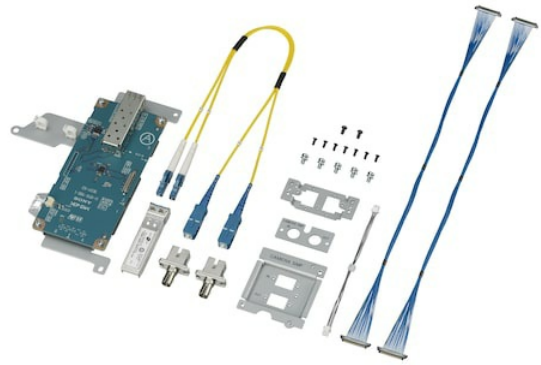

HKCU-SM30

Monomode-
Glasfasererweiterungsset

Overview

Monomode-Glasfasererweiterungsset

Das Monomode-Glasfasererweiterungsset HDCU-SM30 ist eine optionale Karte für die Kamerabasisstation HDCU-3100/3170. Es ermöglicht den direkten Anschluss der Kamerabasisstation an die Monomode-Glasfaser (SMF), wodurch eine hohe Bildqualität über Kabelwege von bis zu 10.000 m gewährleistet wird.

Das Set HKCU-SM30 ist mit den Kamerabasisstationen HDCU-3100 und HDCU-3170 von Sony kompatibel, die eine außergewöhnliche Abbildungsleistung, Mobilität und Vielseitigkeit bieten, um den heutigen anspruchsvollen Live-Produktionsanforderungen gerecht zu werden.

Related products

HDCU-3100

IP-fähige
Kamerabasisstation
der nächsten
Generation

HDCU-3170

IP-fähige Triax-
Kamerabasisstation

Gallery