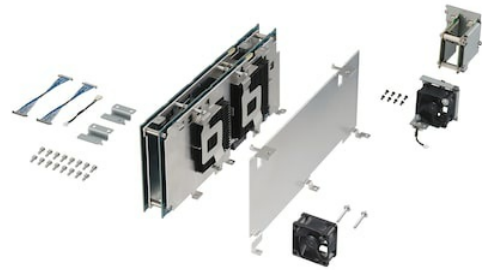

## HKCU-UHF50

4K 4x-Prozessorkarte für HDCU-5000

### Overview

CCU-Optionskarte für HDCU-5000 mit 4K 4x-HFR-Fähigkeit.

#### **4K 4x-HFR-Fähigkeit**

Bei Verwendung mit HDCU-5000 unterstützt die Serie HDC-5000 die 4K 4x-HFR-Option. Benutzer können Zeitlupe in bis zu 4K 4x wiedergeben (verfügbar 2023). Die 4K 4x-HFR-Fähigkeit ermöglicht auch LED-Werbung wie Parallelwerbung.

#### **HDC-5500**

Leistungsstarke, tragbare Systemkamera mit drei 2/3"-4K-CMOS-Sensoren und direkter 4K-Ausgabe