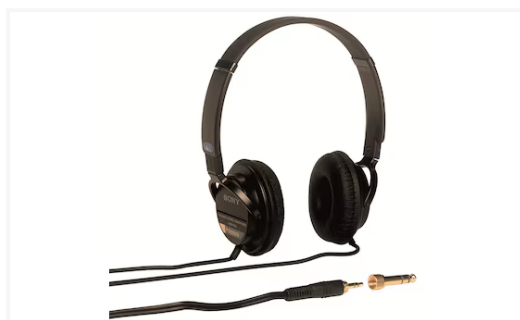

MDR-7502

Günstige professionelle Kopfhörer für allgemeine Anwendungen

Übersicht

Wenn Zuhören das täglich Brot ist

Der MDR-7502 ist der ideale Profi-Kopfhörer für allgemeine Anwendungen.

Technische Daten

Allgemeine Daten

Leistung (mW):	500
Impedanz (Ohm):	24
Empfindlichkeit (dB/W/m):	102
Frequenzgang:	60Hz - 16kHz
Durchmesser des Treibers (mm):	50
Masse (g) (ohne Kabel):	145

Mitgeliefertes Zubehör

1 x 3 m Spiralkabel

Informationen zum EU-Datenschutzgesetz: [Klicken Sie hier](#), um zu überprüfen, ob Ihr Sony-Produkt und/oder der zugehörige Dienst vom EU-Datenschutzgesetz betroffen ist.

Galerie