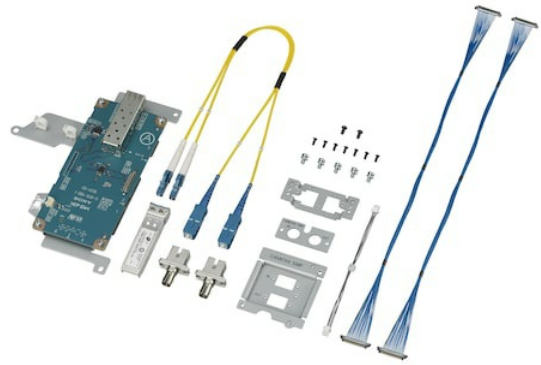

HKCU-SM30

Kit de extensión de fibra monomodo

Overview

Kit de extensión de fibra monomodo

El kit de extensión de fibra monomodo HDCU-SM30 incluye una tarjeta opcional para la unidad de control de cámara HDCU-3100/3170. Permite conectar directamente la CCU mediante un cable de fibra monomodo (SMF), de modo que se pueda mantener una alta calidad de imagen en cables de hasta 10 000 m.

El modelo HKCU-SM30 es compatible con las unidades de control de cámara HDCU-3100 y HDCU-3170 de Sony, que ofrecen un rendimiento de imagen, una movilidad y una versatilidad excepcionales para cumplir las exigentes necesidades de la producción en directo de hoy en día.

Related products

HDCU-3100

Unidad de control de cámara de próxima generación compatible con IP

HDCU-3170

Unidad de control de cámara triaxial compatible con IP

Gallery