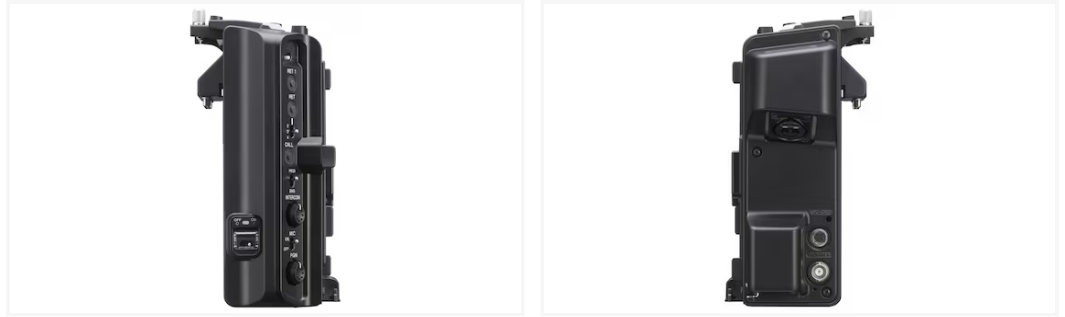

© 2004 - 2026 Sony Corporation. Todos los derechos reservados. Queda prohibida la reproducción total o parcial sin la debida autorización por escrito. Las características y especificaciones técnicas están sujetas a cambio sin previo aviso. Los valores de peso y dimensiones son aproximados. Todas las marcas comerciales pertenecen a sus respectivos propietarios.