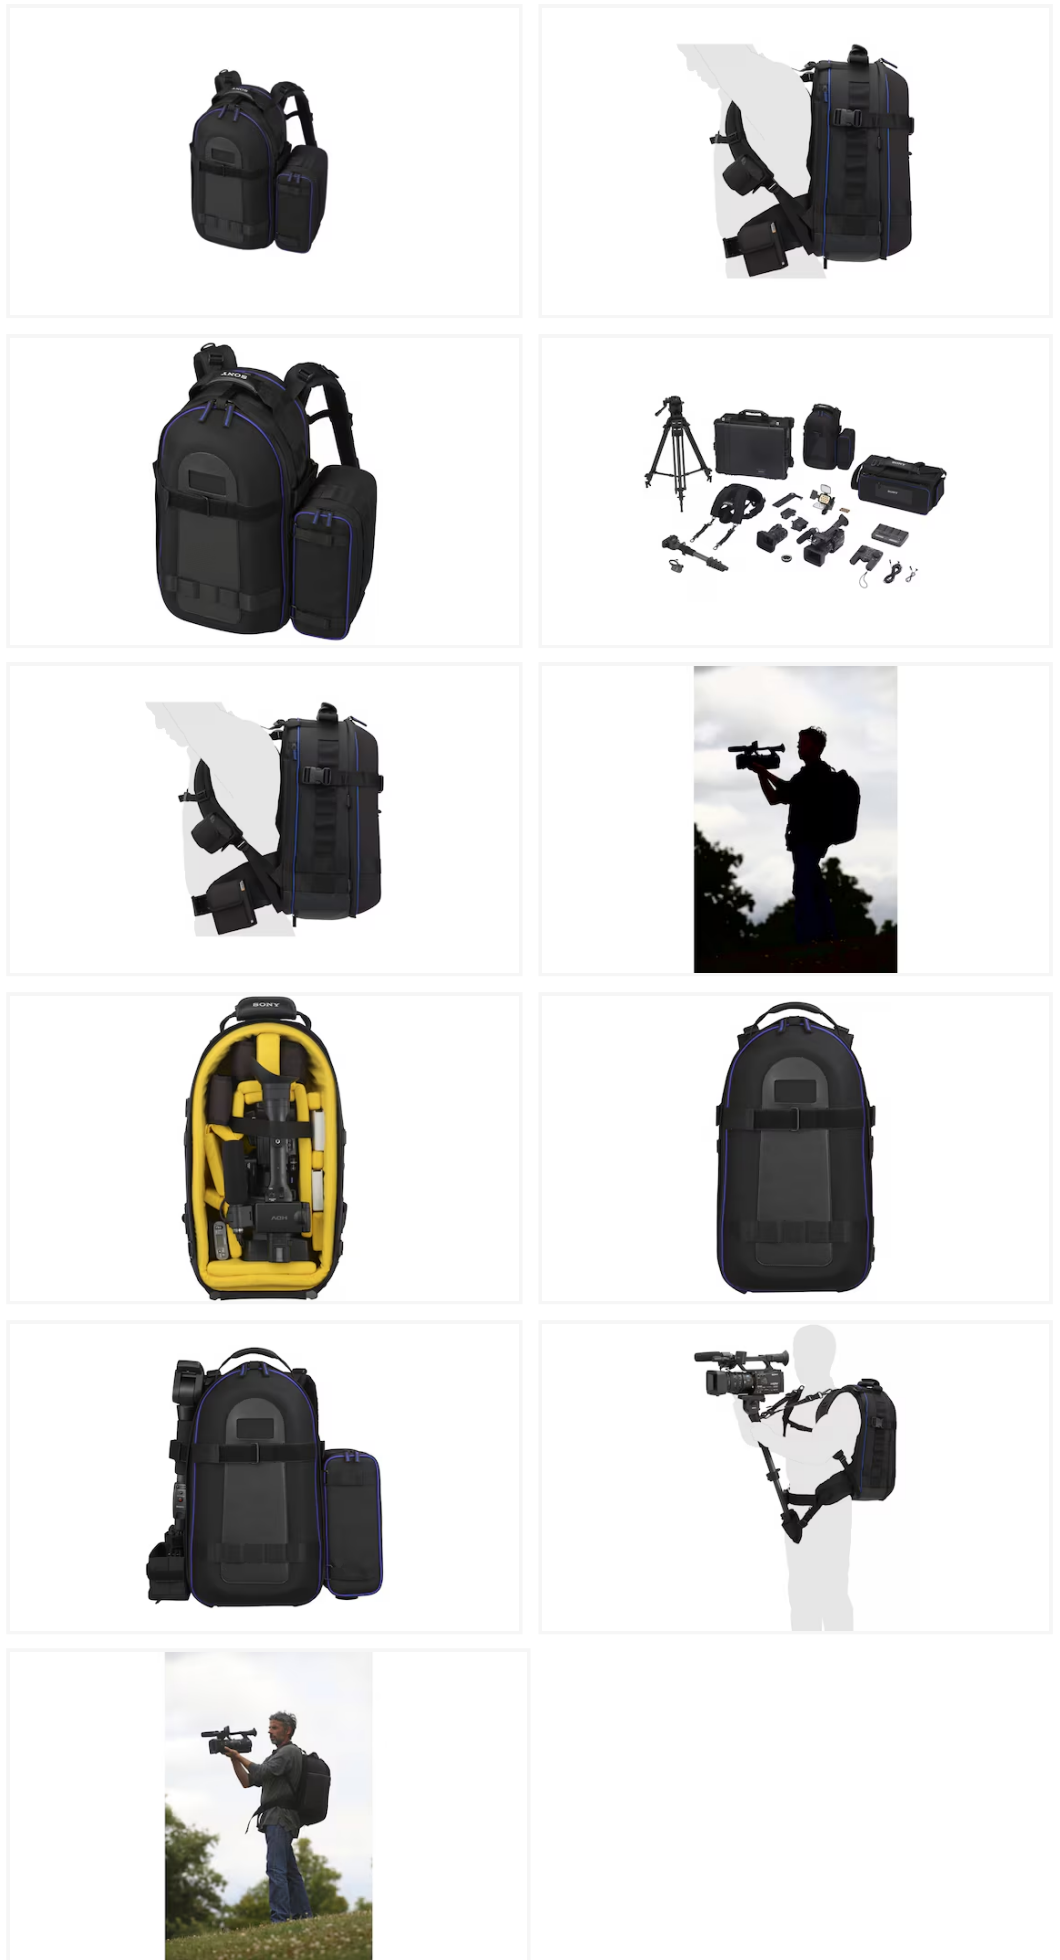

LCS-BP1BP

Maleta de transporte blanda

Información general

- Mochila a medida con correas para hombros y cintura
- Con almacenamiento para accesorios en bolsillos protegidos
- Posibilidad de acoplar el soporte opcional para camcorder VCT-SP1BP
- Dimensiones: (Aprox) 265 x 520 x 280mm (An x Al x Prof)
- Peso: (Aprox) 2300g