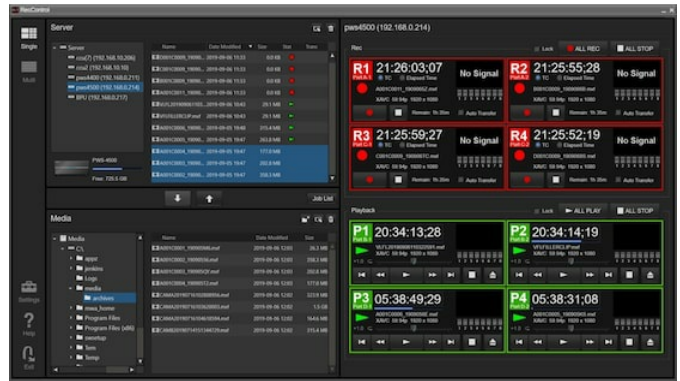

PWA-RCT1

Software de control de grabación para PWS-4500, HKCU-REC55 y HKCU-REC50

Overview

Versatilidad y control para PWS-4500, HKCU-REC55 y HKCU-REC50

El PWA-RCT1 es un software de ejecución de aplicaciones que proporciona un método útil para controlar varias unidades del servidor de producción en directo PWS-4500 4K/HD y la opción de grabación de CCU de HKCU-REC55/REC50*. Esto permite activar las funciones de grabar/detener/reproducir/transferir desde un solo ordenador con una interfaz de usuario intuitiva.

El PWA-RCT1 aumenta la flexibilidad operativa del PWS-4500 y la HKCU-REC55/REC50 de manera que puede utilizarse como un sencillo grabador multipuerto en producciones 4K/HD y ampliar así sus aplicaciones.

*Se requiere la PWAL-RCT50 para utilizar la HKCU-REC55/REC50.

Features

Control sencillo e intuitivo para grabaciones multicanal

Control sencillo e intuitivo para grabaciones multicanal con el PWS-4500 y la HKCU-REC55/REC50 usando una misma aplicación simultáneamente.

Funciones de gestión de clips y transferencia de ficheros

El software ofrece la gestión de listas de clips y de las transferencias de ficheros a soportes externos o almacenamiento en red.

Related products