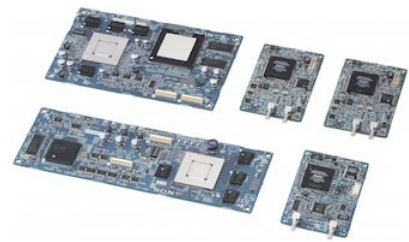

HKSR-5003

Carte processeur RVB 4:4:4

Overview

Permet au SRW-5000/5500 d'enregistrer et de lire des images RVB (4:4:4)

Gallery