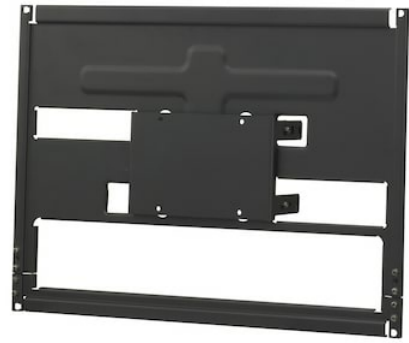

## MB-529

Fixation de mise en rack

### Overview

Fixation de mise en rack 8U pour LMD-2050W et LMD-2030W