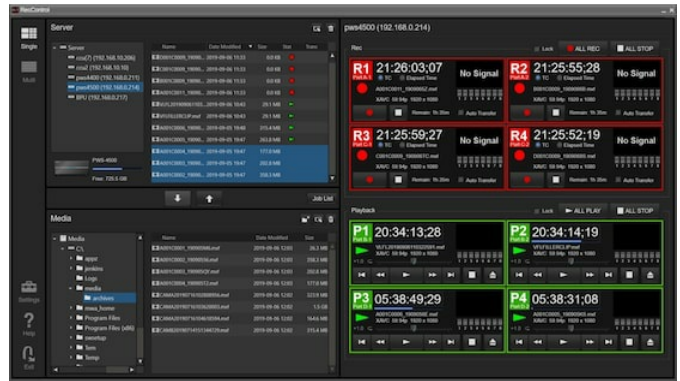

## PWA-RCT1

Logiciel de contrôle de l'enregistrement pour les modèles PWS-4500, HKCU-REC55 et HKCU-REC50

### Overview

#### **Flexibilité et contrôle pour les modèles PWS-4500, HKCU-REC55 et HKCU-REC50**

Le modèle PWA-RCT1 est un logiciel d'exécution des applications qui offre une méthode utile pour contrôler plusieurs unités du serveur de production Live 4K/HD PWS-4500, et l'option d'enregistrement de l'unité de commande (CCU) HKCU-REC55/REC50\* - déclenchement de l'enregistrement/de l'arrêt/de la lecture/du transfert de fichiers depuis un seul PC avec une interface utilisateur graphique simple et intuitive.

Le PWA-RCT1 offre une plus grande flexibilité opérationnelle aux PWS-4500 et HKCU-REC55/REC50 afin de les utiliser comme enregistreur de production multiport 4K/HD pour un grand nombre d'applications de production.