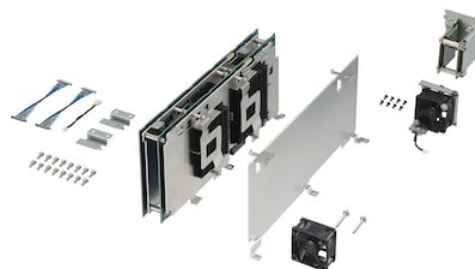

HKCU-UHF50

Carte processeur 4K 4x pour le modèle HDCU-5000

Overview

Carte optionnelle CCU pour le modèle HDCU-5000 avec capacité 4K 4x HFR.

Features

Capacité 4K 4x HFR

Utilisée en association avec l'unité HDCU-5000, la série HDC-5000 prend en charge l'option 4K 4x HFR. Les utilisateurs peuvent lire le ralenti jusqu'en 4K 4x (disponible en 2023). La fonctionnalité 4K 4x HFR permet également la publicité LED, comme la publicité parallèle.

Related products

HDC-5500

Caméra système portable avec trois capteurs CMOS 2/3 pouce hautes performances et sortie 4K directe

HDC-5500V

Caméra système portable avec capteur 3-CMOS 4K de 2/3"

Gallery