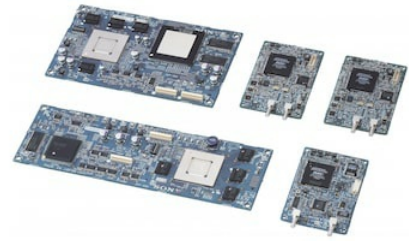

## HKSR-5003

Carte processeur RVB 4:4:4

### Overview

Permet au SRW-5000/5500 d'enregistrer et de lire des images RVB (4:4:4)