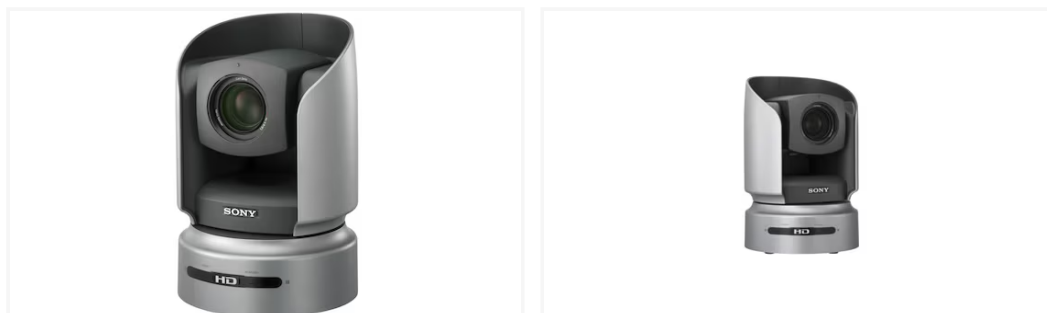

BRC-H700

"Caméra robotisée HD « tout en un » dotée de trois capteurs CCD à transfert d'interligne 1/3"

Présentation

Excellente qualité d'image
Souplesse d'installation : fixation au plafond ou sur surface plane
Télécommande conviviale et ergonomique

Fonctions

Télécommande RS-232C/RS-422 (protocole VISCA)
De nombreuses sorties vidéo
Seize pré-réglages
Jusqu'à seize pré-réglages par caméra pour des paramètres tels que Pan/Tilt/Zoom et la mise au point
Télécommande IR multifonctions
Récepteur fibre optique (BRU-H700)

Produits associés

NXL-IP55

Unité de production en direct IP

Galerie