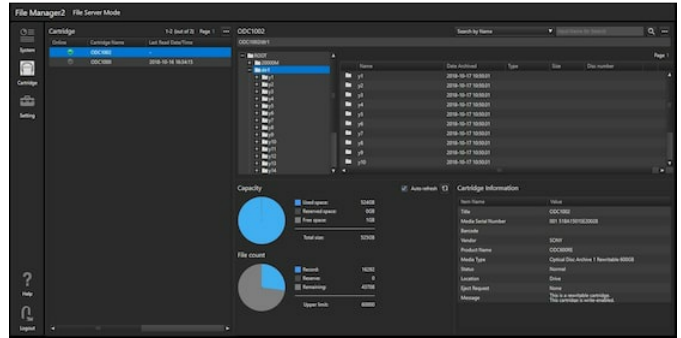

File Server mode License for FM2

*Veuillez contacter votre représentant local pour plus de détails.

Overview

La licence en mode Serveur de fichiers de FM2(FSL) est une licence en option pour le Gestionnaire de fichiers version 2. Cette licence active l'interface IO fichier standard du Gestionnaire de fichiers version 2. Elle est utilisable par les applications locales ou réseau (SMB).

Remarque : si vous souhaitez utiliser FSL, vous devez d'abord installer le Gestionnaire de fichiers version 2 et activer la licence du Gestionnaire de fichiers version 2.

Ce produit est une clé d'activation pour les logiciels pré-installés.