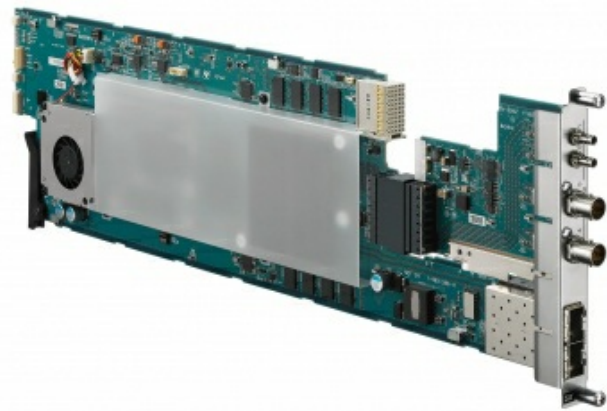

# NXLK-IP51Y

Carte de conversion 12G SDI-IP avec deux ports 1.5/3G-SDI et deux ports 12G-SDI, compatible avec la norme SMPTE ST 2110 en HD/4K et HDR

## Présentation

La carte de conversion 12G SDI-IP NXLK-IP51Y offre deux ports 1.5/3G-SDI bidirectionnels et deux ports 12G-SDI x2 bidirectionnels, ainsi que deux ports doubles SFP28 (25 Go Ethernet) pour la redondance de la connectivité réseau. Compatible avec les formats de streaming ST 2110-20/30/40 et offrant une très faible latence lors de la conversion des signaux, cette solution s'intègre parfaitement aux environnements de production IP Live en temps réel.

### Conversion SDI-IP polyvalente des signaux 4K/HD/HDR

La carte NXLK-IP51Y prend en charge les signaux vidéo 4K et HD. Équipée de deux ports E/S 1.5/3G-SDI et deux ports E/S 12G-SDI, elle peut convertir les signaux SDI en IP et les signaux IP en SDI. Le modèle standard prend en charge la conversion SDI-IP avec synchronisation de trame. Elle peut être étendue en option à la conversion ascendante/descendante, à la conversion SDR/HDR, à la correction des couleurs et à la fonctionnalité de multiplexeur audio IP.

### Transmission longue distance à faible latence via l'interface SFP28

La carte NXLK-IP51Y peut transmettre des signaux sur une distance allant jusqu'à 100m via un câble à fibre multimodal, à l'aide d'un dispositif de transmission SFP28 OTM-25GSR en option.