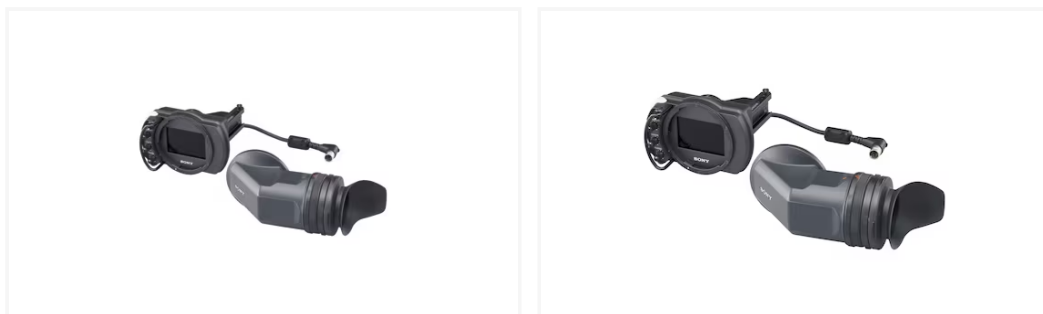

Performances

Lignes de balayage
effectives/Format/Fréquence de balayage
horizontale/Fréquence de balayage verticale
1080/23.98 PsF/26,97 kHz/47,95 Hz
1080/24 PsF/27 kHz/48 Hz
Formats pris en charge : 1080/25 PsF/28,13 kHz/50 Hz
1080/29.97 PsF/33,72 kHz/59,94 Hz
1080/30PsF/33,75 kHz/60 Hz
1080/50i/28,13 kHz/50 Hz
1080/59.94i/33,72 kHz/59,94 Hz
1080/60i/33,75 kHz/60 Hz

Température de couleur : 6500 K

Indicateurs : TALLY R/TALLY V/BATT/ MAG/SAVE/!

Signaux d'entrée : Pb, Pr : 0,7 Vc-c, asynchrone, Y avec
terminaison 75 ½ : 1 Vc-c, synchrone,
terminaison 75 ½

Informations quant à la loi européenne sur les données : [Cliquez ici](#) pour vérifier si votre produit et/ou service associé Sony est soumis à la loi européenne sur les données.

Galerie

© 2004 - 2026 Sony Corporation. Tous droits réservés. Toute reproduction intégrale ou partielle de ce document sans autorisation écrite est strictement interdite. Les caractéristiques et les spécifications peuvent être modifiées sans préavis. Les valeurs pour le poids et les dimensions sont approximatives. Les autres marques appartiennent à leurs propriétaires respectifs.