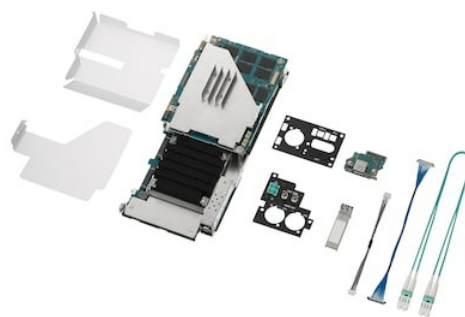

## HKCU-REC55

Option d'enregistrement pour les unités de commande pour caméra HDCU-5500 et HDCU-3500

### Overview

L'option HKCU-REC55 offre une fonction d'enregistrement interne aux unités de commande pour caméra (CCU) HDCU-5500 et HDCU-3500, ce qui augmente la polyvalence et l'efficacité du système complet des caméras de studio pour les applications de production Live.

L'ajout de l'option HKCU-REC55 permet à l'unité CCU d'enregistrer un flux Live directement à partir de la caméra. Aucun enregistreur supplémentaire ou câblage entre l'unité CCU et l'enregistreur n'est nécessaire. La production est donc simplifiée grâce à l'optimisation de l'espace à l'intérieur d'un car régie. Pendant l'enregistrement, il est possible de transférer des fichiers en temps réel de l'unité CCU vers un disque dur SSD portable ou un système de stockage en réseau. Les fichiers enregistrés sont disponibles immédiatement après le tournage, ce qui permet d'économiser du temps en n'ayant pas besoin d'attendre le transfert des fichiers.

Grâce à l'option HKCU-REC55, l'unité CCU peut enregistrer des signaux 4K et HDR simultanément, ce qui en fait le système idéal pour la production 4K HDR et HD SDR en direct et en simultané (SR Live) avec les caméras 4K HDC-5500/3500 compatibles HDR.