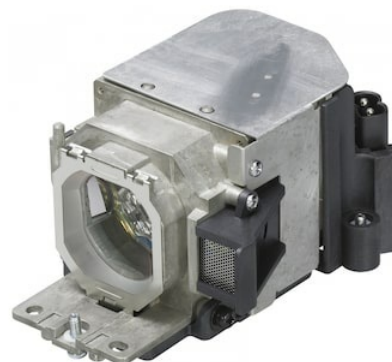

LMP-D200

Lampada sostitutiva per i proiettori VPL-DX10, VPL-DX11 e VPL-DX15

Overview

LMP-D200 è una lampada sostitutiva per i proiettori VPL-DX10. Modelli di proiettore VPL-DX11 e VPL-DX15

Avviso ambientale per i clienti negli Stati Uniti

La lampada in questo prodotto contiene mercurio. Lo smaltimento di questi materiali potrebbe essere regolamentato in base a considerazioni di carattere ambientale. Per informazioni su smaltimento o riciclaggio, contatta le autorità locali o visita la pagina www.sony.com/mercury per ulteriori informazioni.