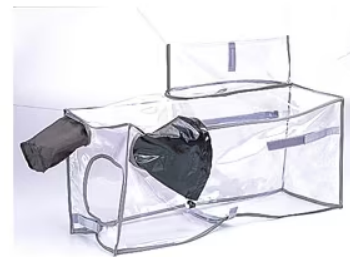

## LCR-1

COPERTURA ANTIPIOGGIA (VINILE)

Panoramica

Materiale trasparente che consente di utilizzare la telecamera e i VTR anche con copertura LCR-1/1 montata

Galleria

---

© 2004 - 2026 Sony Corporation. Tutti i diritti riservati. È vietata la riproduzione totale o parziale senza autorizzazione scritta. Le caratteristiche e le specifiche sono soggette a modifiche senza preavviso. I valori per peso e dimensioni sono approssimativi. Tutti i marchi sono di proprietà dei rispettivi titolari.