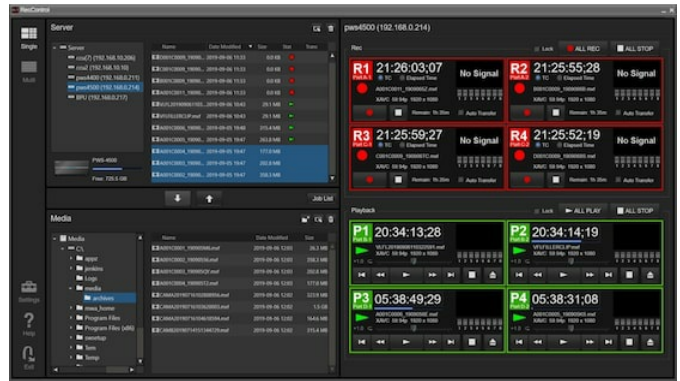

PWA-RCT1

Software di controllo della registrazione per PWS-4500, HKCU-REC55 e HKCU-REC50

Overview

Flessibilità e controllo per PWS-4500, HKCU-REC55 e HKCU-REC50

PWA-RCT1 è un software per l'esecuzione di applicazioni che permette di controllare unità multiple del server di produzione live 4K/HD PWS-4500 e la CCU opzionale per la registrazione HKCU-REC55/REC50*, consentendo di registrare/interrompere/riprodurre/trasferire file da un unico PC con un'interfaccia utente grafica intuitiva.

PWA-RCT1 aggiunge maggiore flessibilità operativa a PWS-4500 e HKCU-REC55/REC50, trasformandoli in registratori di produzione multiporta 4K/HD facili da usare per una scelta di applicazioni di produzione ancora più ampia.

* PWAL-RCT50 è necessario per utilizzare HKCU-REC55/REC50.

Features

Controllo semplice e intuitivo di più canali di registrazione

Funzionamento semplice e intuitivo per la registrazione su più canali con PWS-4500 e HKCU REC55/REC50 contemporaneamente utilizzando una sola applicazione.

Funzioni di gestione delle clip e trasferimento di file

Il software offre funzioni di gestione degli elenchi delle clip e trasferimenti di file a supporti esterni o dispositivo di archiviazione in rete.