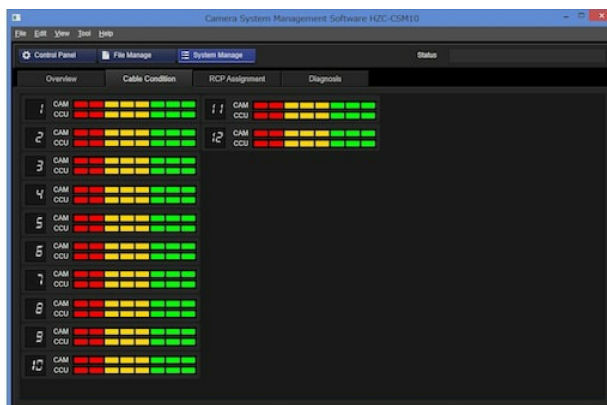

HZC-CSM10

Software per PC dell'unità di configurazione principale (MSU)

Overview

Software MSU per operazioni semplici di configurazione e manutenzione di un gruppo di telecamere di sistema

HZC-CSM10 è un software applicativo dell'unità di configurazione principale (MSU) basata su Windows per il controllo di un gruppo di telecamere di sistema da un PC. HZC-CSM10 offre le stesse caratteristiche di un'unità MSU basata su hardware, come controllo della telecamera, visualizzazione del livello ottico, gestione del file, assegnazione del pannello di controllo remoto (RCP) e diagnosi dei problemi. HZC-CSM10 agisce come un client software verso un'unità MSU hardware principale per garantire la massima stabilità del sistema. È compatibile con qualsiasi hardware MSU di Sony, comprese le unità MSU-1000 e MSU-1500.

Chiave di attivazione per software preinstallati.

Features

Applicazione per PC Windows

HZC-CSM10 è un'applicazione PC basata su Windows. I requisiti di sistema sono Windows 7/8.1/10 (32 bit/64 bit) e 2 GB di RAM.

Compatibilità con le telecamere di sistema HDC e HSC

HZC-CSM10 è sviluppato per essere compatibile con le

telecamere di sistema HDC e HSC, ma non supporta le telecamere della serie HXC.

GUI facile da usare con controllo RCP

HZC-CSM10 GUI controlla tutti i parametri della system camera. Offre un'interfaccia utente grafica potente e semplice da utilizzare per il pannello di controllo remoto (RCP) della telecamera assegnata.