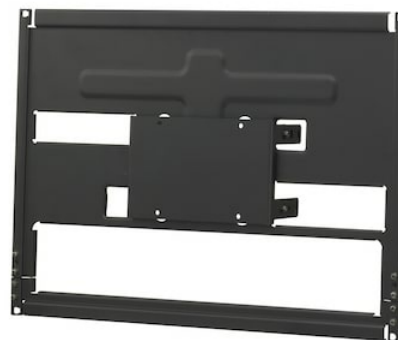

MB-529

Supporto per installazione a rack

Overview

Supporto per installazione a rack da 8U per LMD-2050W e LMD-2030W

Gallery