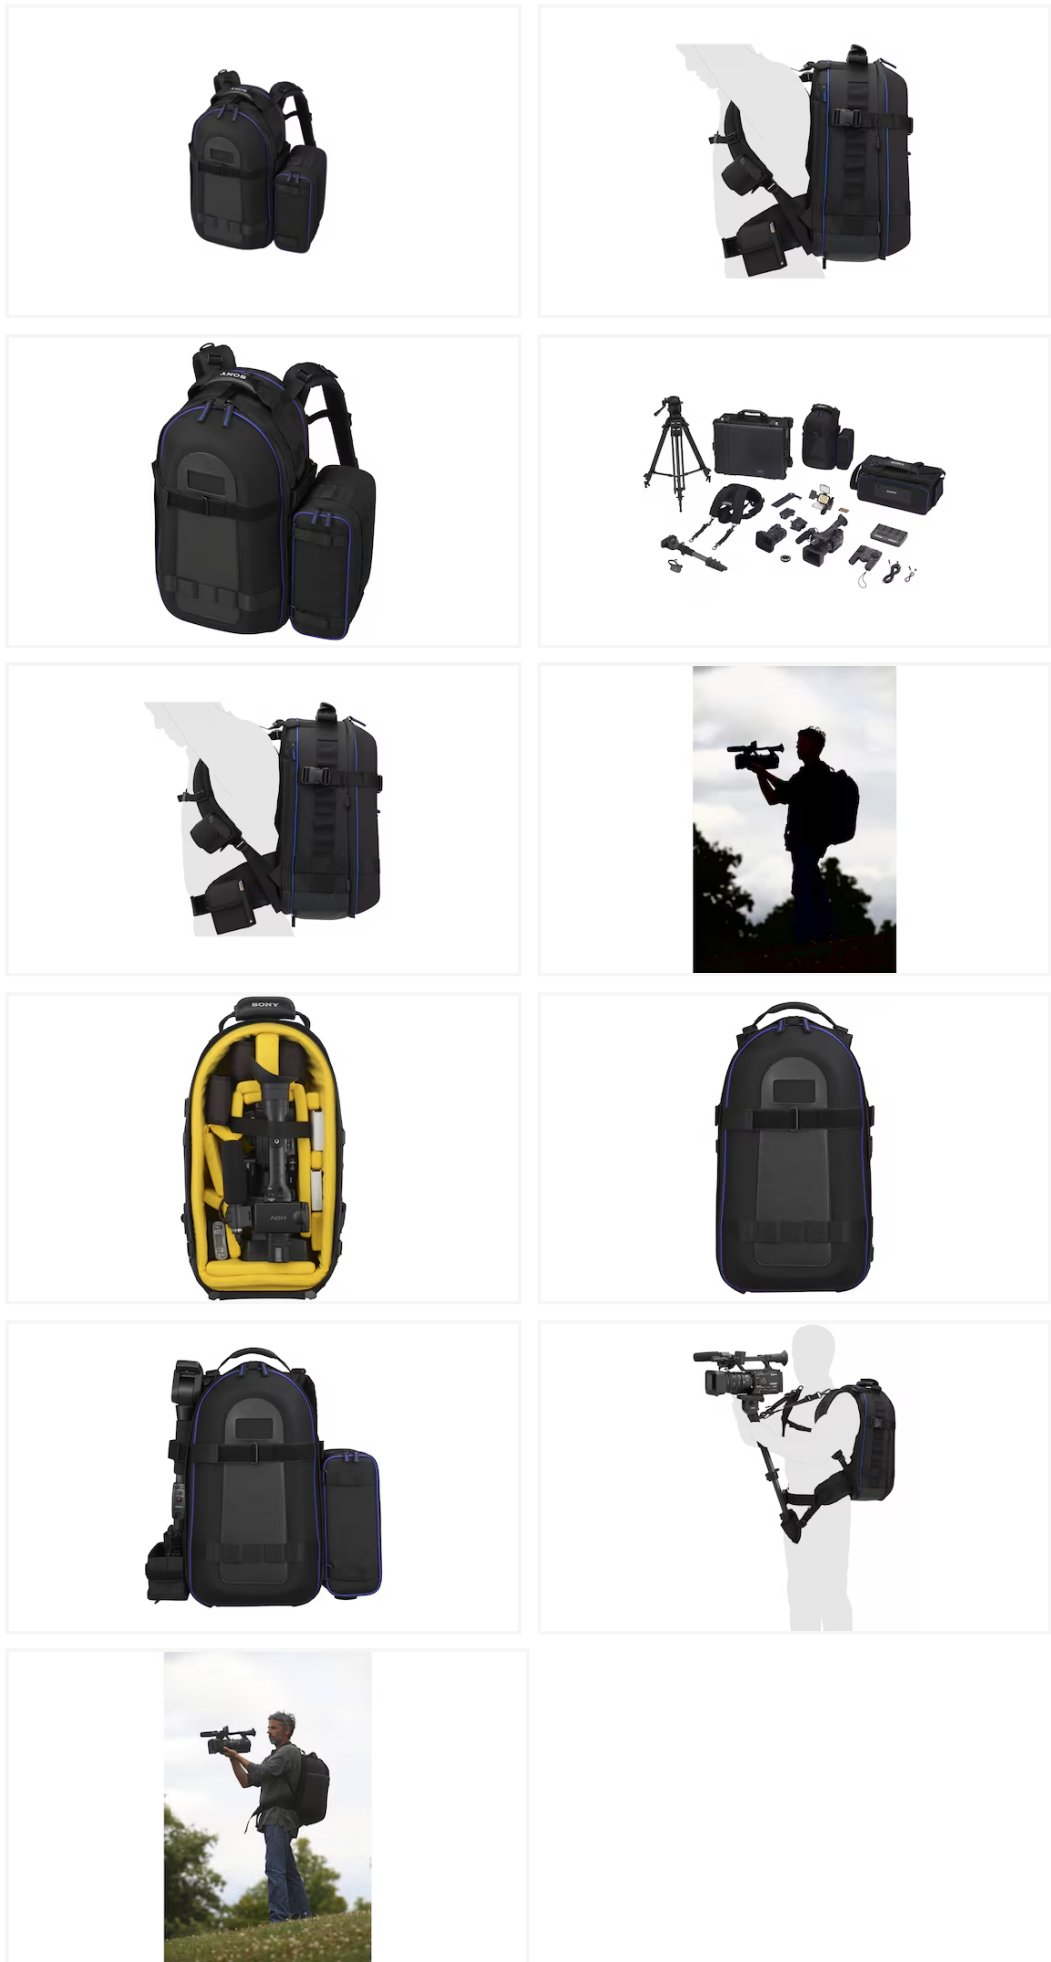

LCS-BP1BP

Borsa da trasporto morbida

Panoramica

- Zaino con bretelle e cintura
- Offre tasche protette per accessori
- Possibilità di collegare un "VCT-SP1BP Camcorder Support"
- Dimensioni: (circa) 265 x 520 x 280 mm (L x A x P)
- Peso: (circa) 2300 g