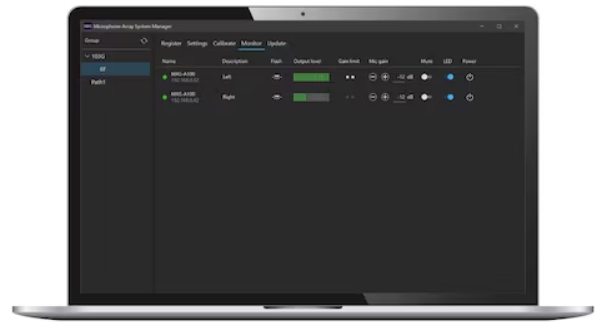

Microphone Array System Manager MASM-1

Software gratuito per la calibrazione, l'impostazione e la gestione di MAS-A100

Panoramica

Soluzione di gestione dei microfoni completa

Il nostro software gratuito offre una soluzione di gestione completa per il microfono beamforming MAS-A100. Il software MASM-1 supporta l'installazione e la gestione di più microfoni centralmente tramite la rete locale. Il system manager è facile da configurare e da usare e assiste nella configurazione iniziale, nella calibrazione, nella scelta delle impostazioni generali, nelle operazioni e nella gestione del firmware.

Il software Microphone Array System Manager MASM-1 sarà offerto gratuitamente per il download da questo sito quando disponibile.

Attributi

Funzione di ricerca e configurazione

La funzione di ricerca del software di gestione rileva i microfoni nell'area locale, configurandoli e registrandoli nel manager del microfono. È inoltre possibile raggruppare i dispositivi in base alle proprie esigenze.

Calibrazione automatica

Il software MASM-1 può facilmente effettuare la calibrazione automatica di più microfoni contemporaneamente nella stessa stanza. Ciascun microfono beamforming può essere regolato e ottimizzato singolarmente in base ai parametri della stanza con facilità.