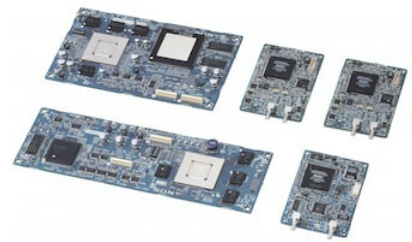

## HKSR-5003

4:4:4: Tarjeta procesadora RGB

### Overview

Le da a la unidad SRW-5000/5500 la capacidad de grabar y reproducir señales RGB (4:4:4)