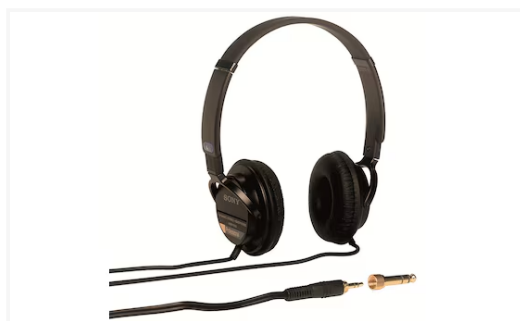

MDR-7502

Auriculares profesionales económicos para uso general

Descripción general

Para quienes se ganan la vida escuchando

El MDR-7502 es un auricular ideal para profesionales con aplicaciones de interés general.

Accesorios provistos

1 x 3m cable en espiral

Galería

aviso. Los valores de peso y medidas son aproximados. Todas las demás marcas pertenecen a sus respectivos propietarios.