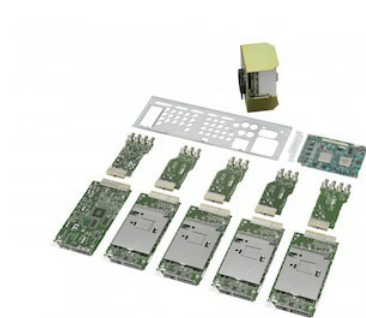

## HKC-P3300

Kit de actualización para HDC-3300R/HDCU-3300R y para incorporar la exploración progresiva

### Overview

El HKC-P3300 es un kit de actualización para las HDC-3300/HDCU-3300 y las HDC-3300R/HDCU-3300R a fin de incorporar la exploración progresiva