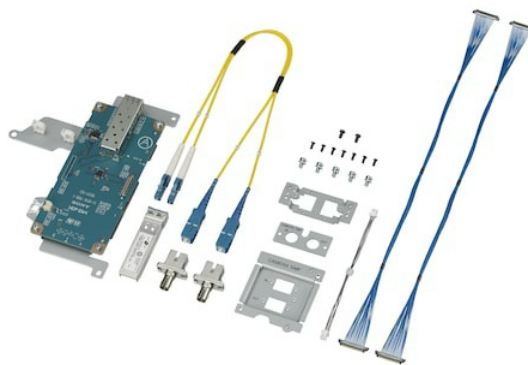

HKCU-SM30

Kit prolongador de fibra monomodo

Overview

Kit prolongador de fibra monomodo

El kit prolongador de fibra monomodo HDCU-SM30 es una tarjeta opcional para la unidad de control de cámara HDCU-3100/3170. Permite que la CCU se conecte directamente sobre un cable de fibra monomodo (SMF), manteniendo alta calidad de imagen en todo el recorrido del cable, hasta 10.000 metros.

El kit HKCU-SM30 es compatible con las unidades de control de cámara HDCU-3100 y HDCU-3170, que ofrecen rendimiento de imagen, movilidad y versatilidad excepcionales para satisfacer los exigentes requerimientos de producción en vivo de la actualidad.

Related products

HDCU-3100

Unidad de control de cámara de próxima generación con capacidad IP

HDCU-3170

Unidad de control de cámara compatible con IP

Gallery