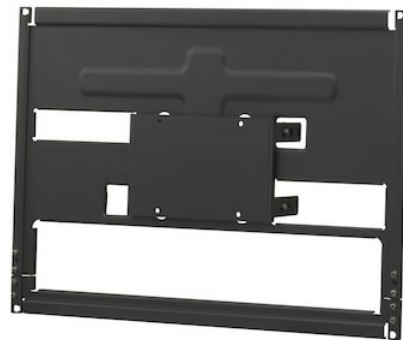

MB-529

Soporte de montaje en rack

Overview

Soporte de montaje en rack tamaño 8U para LMD-2050W y LMD-2030W

Gallery