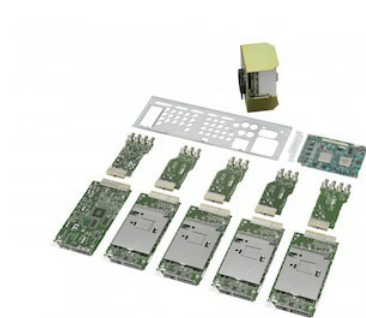

HKC-P3300

Kit de actualización para HDC-3300R/HDCU-3300R y para incorporar la exploración progresiva

Overview

El HKC-P3300 es un kit de actualización para las HDC-3300/HDCU-3300 y las HDC-3300R/HDCU-3300R a fin de incorporar la exploración progresiva