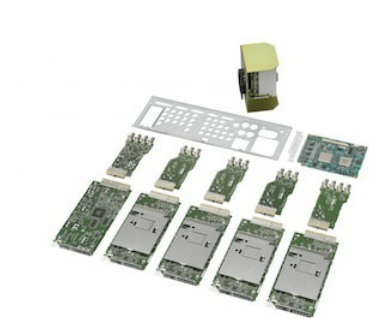

HKC-P3300

Kit de actualización para HDC-3300R/HDCU-3300R y para incorporar la exploración progresiva

Overview

El HKC-P3300 es un kit de actualización para las HDC-3300/HDCU-3300 y las HDC-3300R/HDCU-3300R a fin de incorporar la exploración progresiva