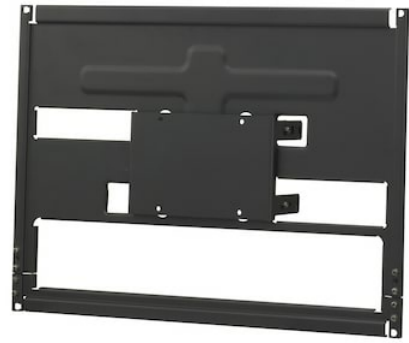

MB-529

Soporte de montaje en rack

Overview

Soporte de montaje en rack tamaño 8U para LMD-2050W y LMD-2030W

Gallery