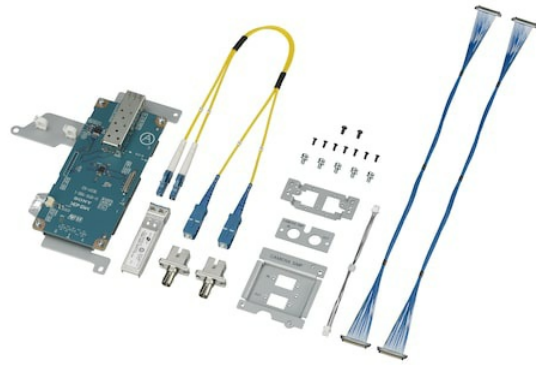

HKCU-SM30

Kit prolongador de fibra monomodo

Overview

Kit prolongador de fibra monomodo

El kit prolongador de fibra monomodo HDCU-SM30 es una tarjeta opcional para la unidad de control de cámara HDCU-3100/3170. Permite que la CCU se conecte directamente sobre un cable de fibra monomodo (SMF), manteniendo alta calidad de imagen en todo el recorrido del cable, hasta 10.000 metros.

El kit HKCU-SM30 es compatible con las unidades de control de cámara HDCU-3100 y HDCU-3170, que ofrecen rendimiento de imagen, movilidad y versatilidad excepcionales para satisfacer los exigentes requerimientos de producción en vivo de la actualidad.

Related products

NETWORKED LIVE

HDCU-3100

Unidad de control de cámara de próxima generación con capacidad IP

NETWORKED LIVE

HDCU-3170

Unidad de control de cámara compatible con IP

Gallery