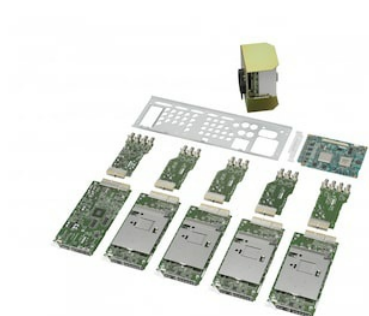

HKC-P3300

Kit de actualización para HDC-3300R/HDCU-3300R y para incorporar la exploración progresiva

Overview

El HKC-P3300 es un kit de actualización para las HDC-3300/HDCU-3300 y las HDC-3300R/HDCU-3300R a fin de incorporar la exploración progresiva