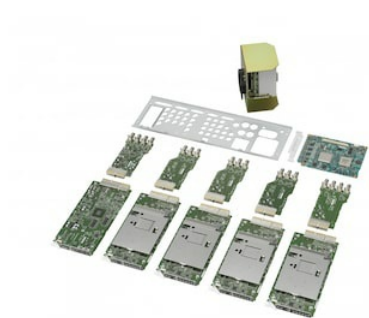

## HKC-P3300

Kit de actualización para HDC-3300R/HDCU-3300R y para incorporar la exploración progresiva

### Overview

El HKC-P3300 es un kit de actualización para las HDC-3300/HDCU-3300 y las HDC-3300R/HDCU-3300R a fin de incorporar la exploración progresiva