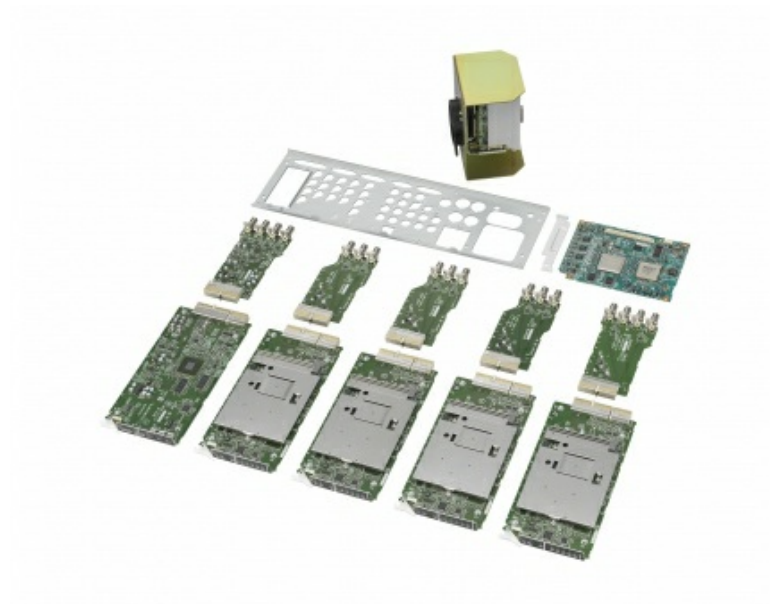

HKC-P3300

Kit de actualización para HDC-3300R/HDCU-3300R y para incorporar la exploración progresiva

Descripción general

El HKC-P3300 es un kit de actualización para las HDC-3300/HDCU-3300 y las HDC-3300R/HDCU-3300R a fin de incorporar la exploración progresiva