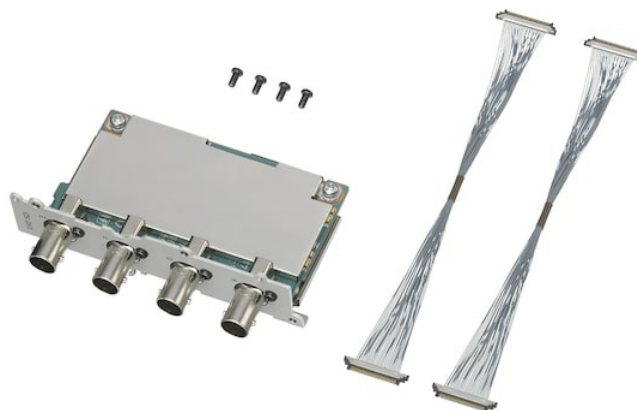

## HKCU-SDI50

Zestaw cza 12G-SDI do  
jednostki CCU HDCU-5000

### Overview

Zestaw cza 12G-SDI HKCU-SDI50 to sprzedawana oddzielnie karta do jednostki sterującej do kamery HDCU-5000. Zestaw ten umożliwia transmisję sygnałów 4K jednym przewodem BNC.

#### **Cztery wejścia/wyjścia 12G-SDI**

Zestaw HKCU-SDI50 obsługuje wejście sygnału 12G-SDI dla funkcji UHD Trunk i wyjście sygnału 12G-SDI dla funkcji UHD Prompter.

#### **HDC-5500**

Zaawansowany przenośny system kamerowy z trzema przetwornikami CMOS 4K typu 2/3" i funkcją bezprecedensowej reprodukcji sygnału 4K